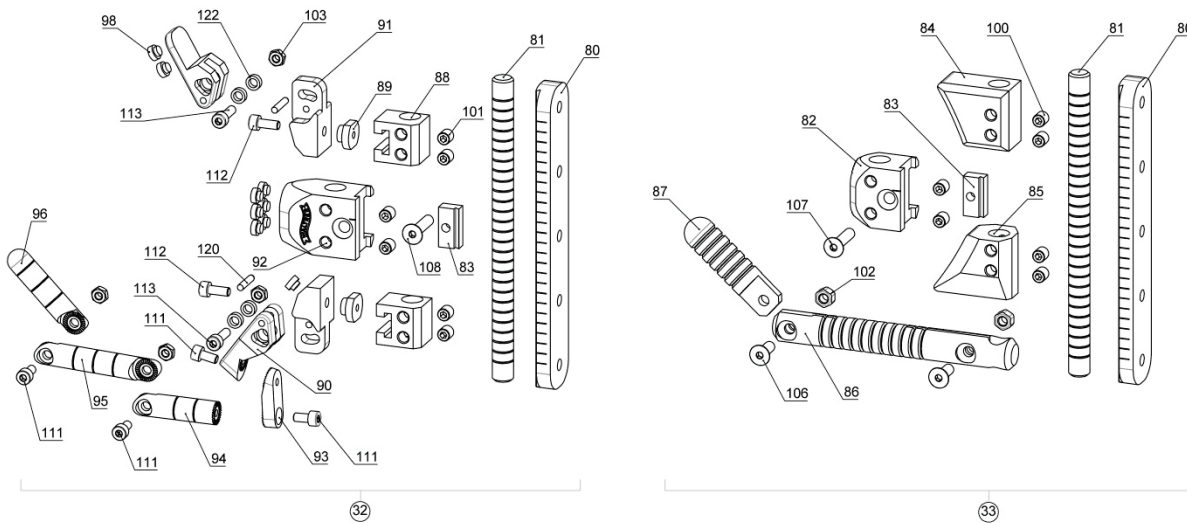

Item # Pos. Nr.	Part # Artikel-Nr.	Benennung	Designation	PG
32	2803909	Expert Hakenkappe kpl.	Expert hook butt plate	Z
33	2814641	Economy Hakenkappe kpl.	Economy hook butt plate	Z
80	2803852	Kappenplatte	Plate	N1
81	2803810	Stange	Rod	Y
82	2814668	Mittelstück	Center piece	K1
83	2803801	Befestigungstück	Mounting part	S
84	2814650	Flügelstück Oben	Upper wing piece	K1
85	2814676	Flügelstück Unten	Lower wing piece	K1
86	2815478	Gelenkstange	Joint rod	
87	2815486	Haken	Hook	A
88 2x	2803780	Flügelaufnahme	Wing carrier	D1
89 2x	2803798	Nutenstein	Sliding block	M
90	2803828	Flügel-Kappe	Wing cap	K1
91 2x	2803836	Flügeldrehstück	Pivot	F1
92	2803844	Mittelstück	Center piece	J1
93	2803861	Hakenaufnahme	Hook carrier	F1
94	2803879	Haken-Winkel	Hook angle	F1
95	2803887	Haken	Hook	F1
96	2806942	Hakenende	Hook end	H1
97	2813742	Flügel-Kappe	Wing cap	
98	2813751	Gumminoppen	Rubber knobs	A
100 6x	2819783	Gewindestift M6x6	Setscrew	G
101 6x	2810565	Gewindestift M6x6 A2	Setscrew	G
102 2x	2815711	Sechskantmutter M5 - A2	Hexagon nut	B
103 4x	2811014	Sechskantmutter M4 - A2	Hexagon nut	A
106 2x	2819791	ISK Senkschraube M5x14	ISK counter sunk screw	I
107	2819805	ISK Senkschraube M5x22 10.9	ISK counter sunk screw	G
108	2815109	Senkschraube M5x22 A2	Counter sunk screw	A
111 4x	2811006	Zylinderschraube M4x8 DIN 912-A2	Cylinder head screw	A
112 2x	2775602	Zylinderschraube M4x10 DIN 912-A2	Cylinder head screw	A
113 2x	2810999	Zylinderschraube M4x14 DIN 912-A2	Cylinder head screw	A
120	2288371	Zylinderstift 3m6X16 DIN 6325	Cylinder pin	A
122 4x	2837153	Druckstück	Pressure piece